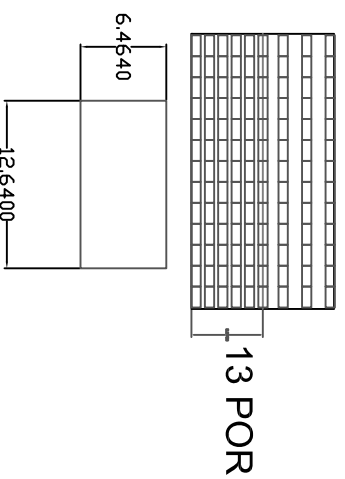

12 grados de inclinación
sur-este

Angulo 10:00 AM
Angulo 14:00 PM