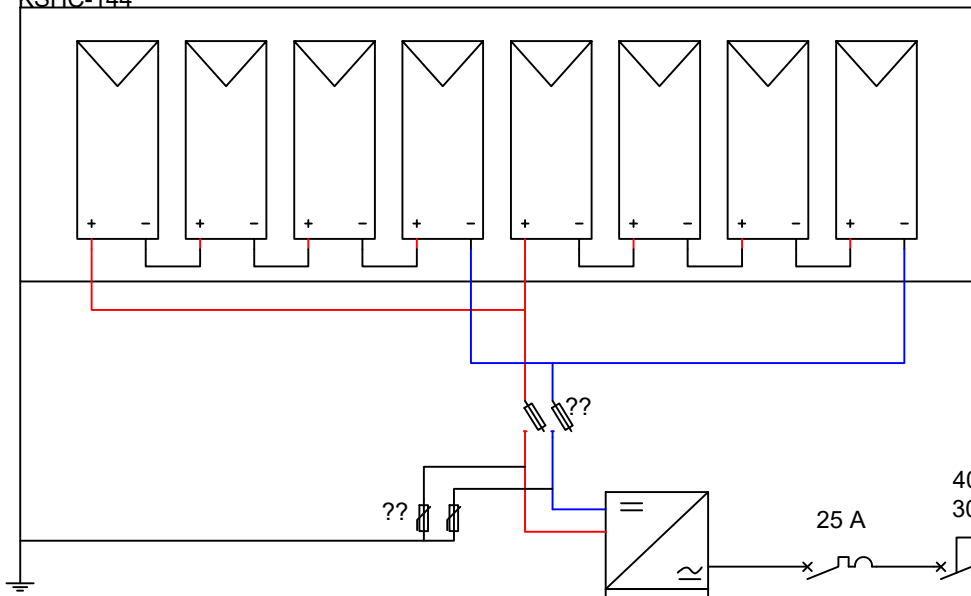

KASEEL 450W  
KSHC-144

HUAWEI  
SUN2000L  
5KTL-M1

25 A

40 A  
30mA

COMPAÑIA ELECTRICA

DDSU666-H

25 A

40 A  
30mA